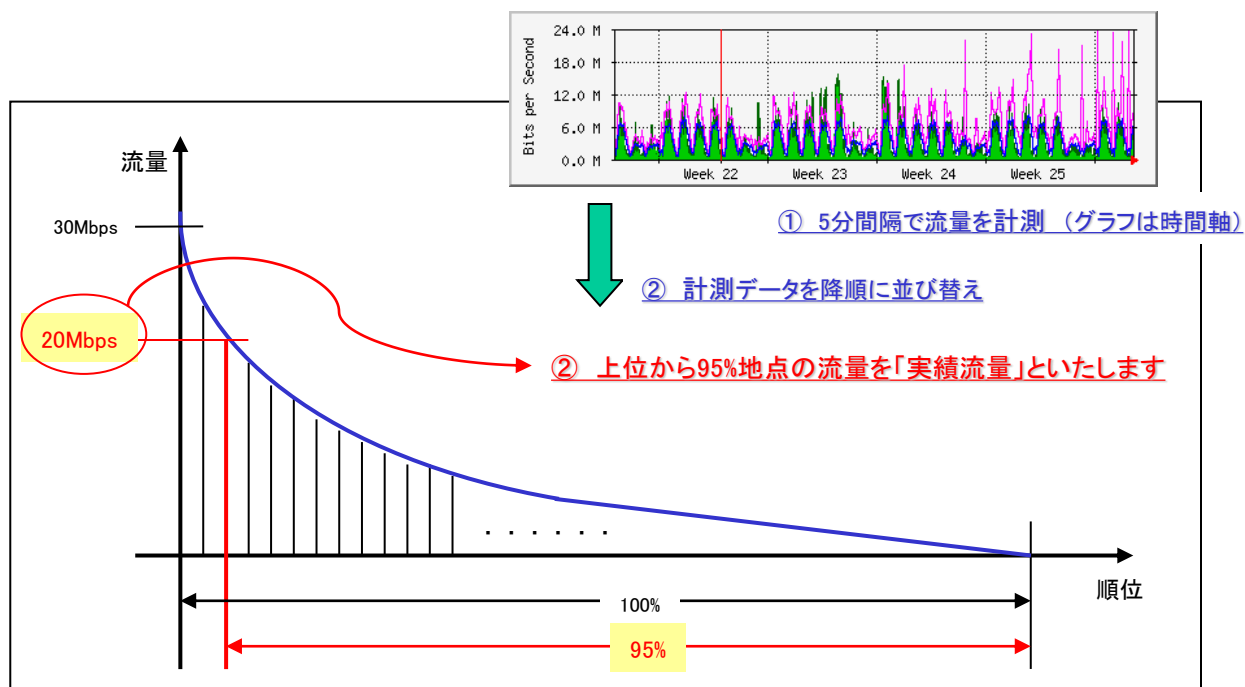

実績流量の算出方法について

当月中に5分間隔で計測した通信流量のうち、上位5%を除いた95パーセントの値を当月の「実績流量」といたします。

お問合せ

- 電話でのお問合せ : 0120-916-987(平日9:00~17:00)
- E-mailでのお問合せ : support@nplus-net.jp

株式会社グローバルネットコア

〒950-0916 新潟市中央区米山1-11-11 昴ビル

URL: <http://www.nplus-net.jp/>